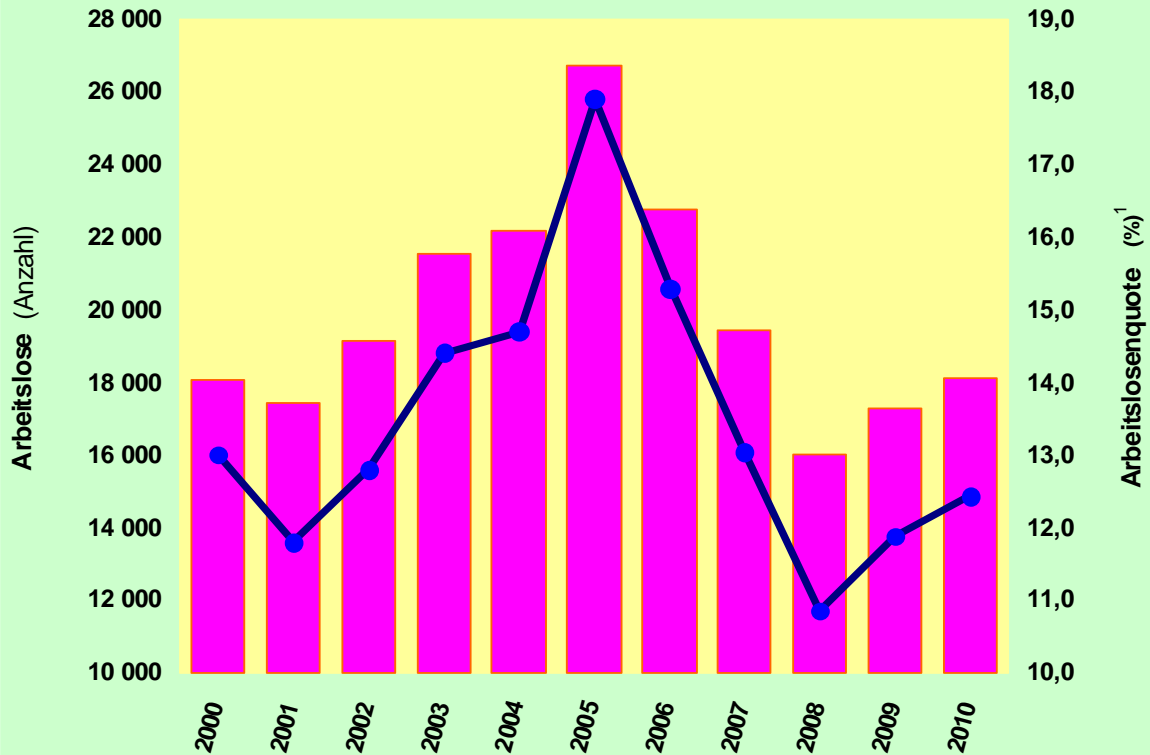

Stadt Bielefeld
Arbeitslose und Arbeitslosenquoten
zum Ende des I. Quartals

¹ Bezogen auf abhängige zivile Erwerbspersonen

Quelle: Bundesagentur für Arbeit, Arbeitslose nach Gemeinden (2000 - 2005) und Kreisreport Stadt Bielefeld 2005 ff, Nürnberg 2000 ff. und 2005 ff.

Herausgeber:

Stadt Bielefeld
Der Oberbürgermeister
Amt für Stadtforschung, Statistik und Wahlen, Niederwall 23, 33602 Bielefeld
Telefon (0521) 51 21 08 - Telefax (0521) 51 34 45 - Email statistik@bielefeld.de

Bielefeld
Statistik Aktuell · Mai 2010